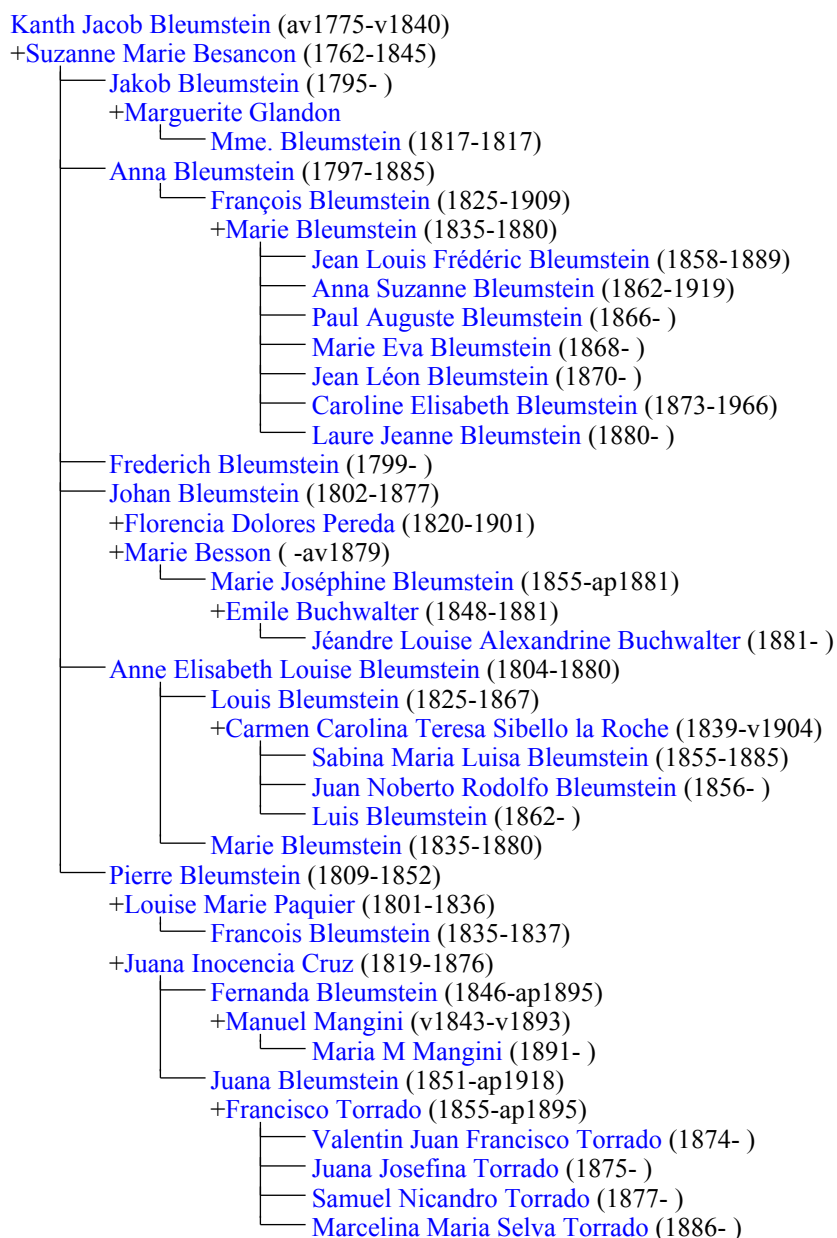

3. DESCENDANTS